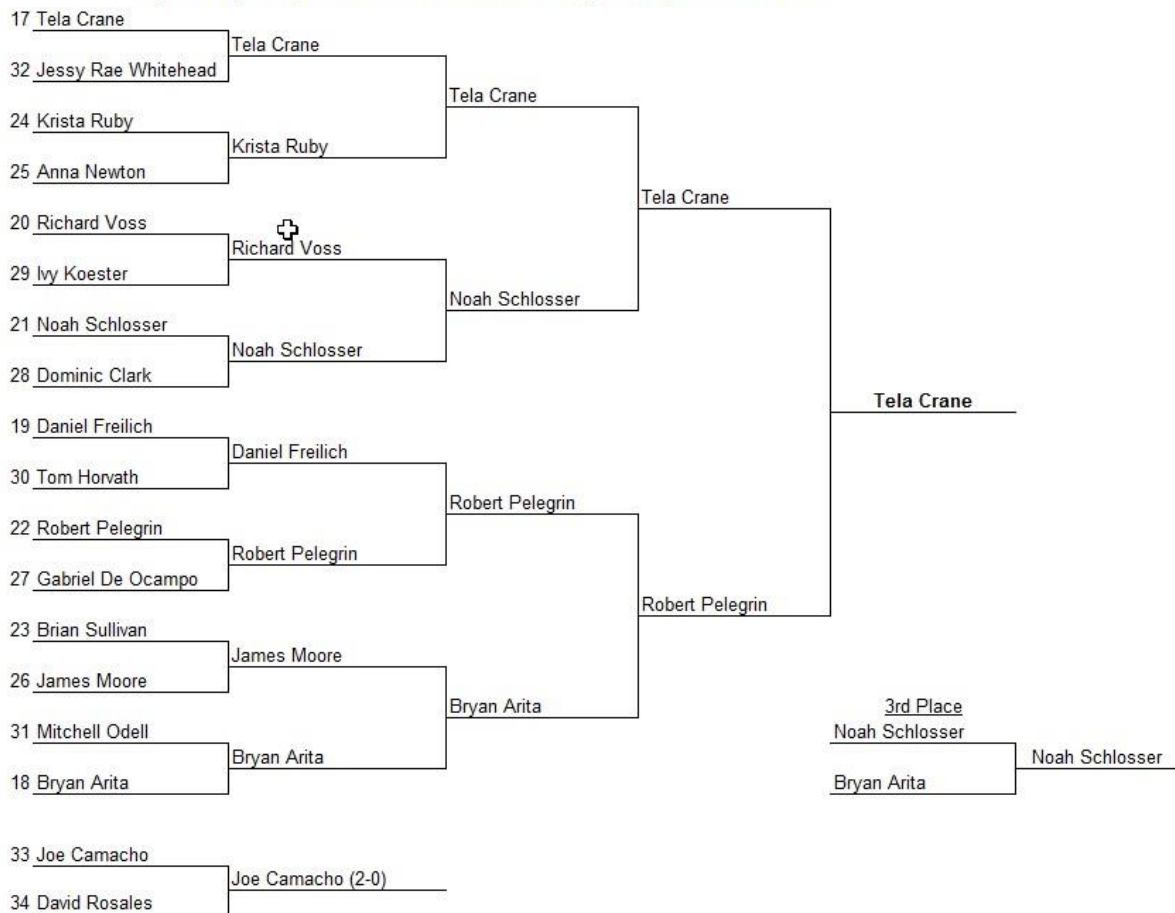

**Sprint Open p/b Momentum Coaching Group 'A' Bracket**

**Sprint Open p/b Momentum Coaching Group 'B' Bracket**

PLACE	Number	License #	First Name	Last Name	TIME
1	781	74202	Gideon	Massie	10.616
2	784		Kwesi	Brown	10.741
3	763	333724	Nathan	Koch	10.862
4	775	383620	Kieran	Leahy	11.009
5	142	427414	Ethan	Boyes	11.065
6	767	oneday	Travis	Smith	11.563
7	780	290181	Edward	Horvet	11.566
8	300	38811	Jay	Wolkoff	11.627
9	773	273985	Quinn	Hatfield	11.663
10	770	390278	Peter	Griffin	11.671
11	779	233106	Melissa	Erickson	11.831
12	765	46634	Aron	Seiken	11.852
13	771	243258	Keith	Grine	11.966
14	200	45892	Kurt	Sato	11.973
15	782	gbr199607	Leon	Gledhill	12.042
16	776	375508	David	Miller	12.058
17	3	184933	Tela	Crane	12.073
18	783	403382	Bryan	Arita	12.103
19	769	394772	Daniel	Freilich	12.109
20	766	77347	Richard	Voss	12.128
21	177	394749	Noah	Schlosser	12.139
22	764	110146	Robert	Pelegrin	12.260
23	471	148607	Brian	Sullivan	12.296
24	761	CAN19911	Krista	Ruby	12.346
25	410	426131	Anna	Newton	12.351
26	768	393882	James	Moore	12.725
27	427	423386	Gabriel	De Ocampo	12.800
28	458	330424	Dominic	Clark	12.808
29	365	38514	Ivy	Koester	13.115
30	762	377326	Tom	Horvath	13.237
31	777	oneday	Mitchell	Odell	13.364
32	497	456755	Jessy	Whitehead	13.425
33	774	319632	Joe	Camacho	13.723
34	772	467034	David	Rosales	14.277